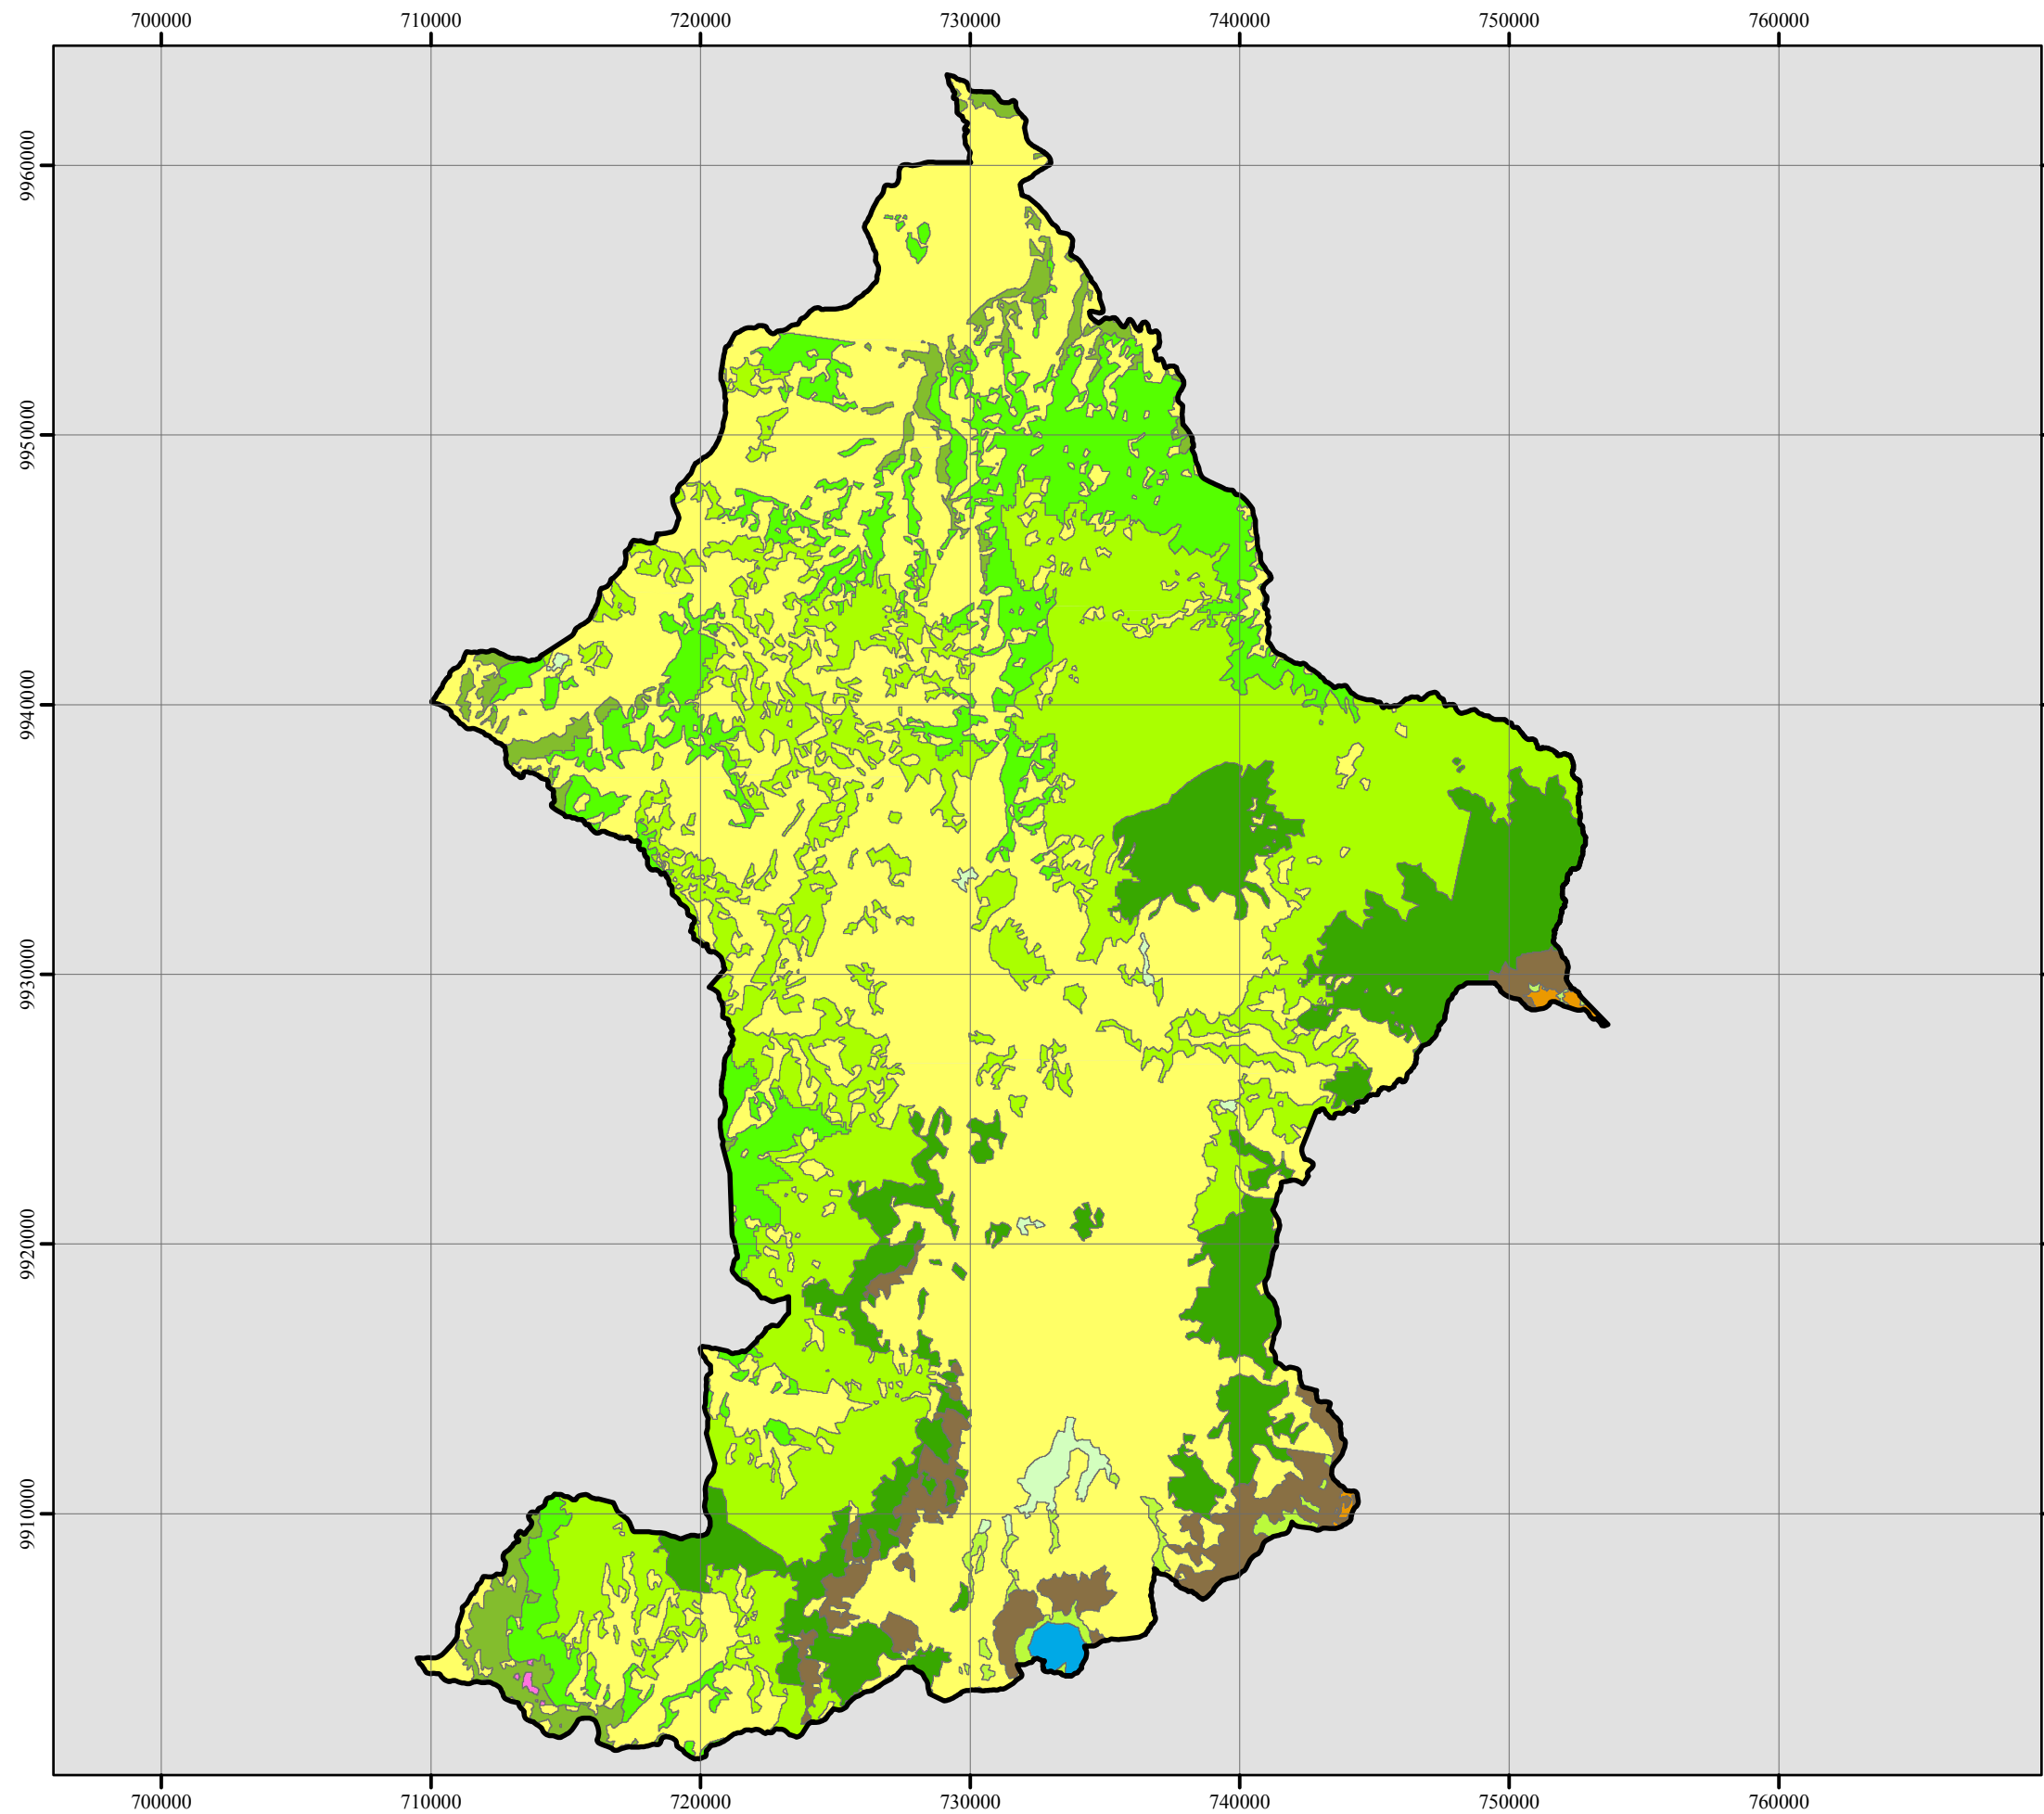

MAPA DE ECOSISTEMAS DEL CANTÓN SIGCHOS

 GOBIERNO AUTÓNOMO DESCENTRALIZADO MUNICIPAL DEL CANTÓN SIGCHOS		
ACTUALIZACIÓN DE PLAN DE DESARROLLO Y ORDENAMIENTO TERRITORIAL		
CONTENIDO: MAPA DE ECOSISTEMAS DEL CANTÓN SIGCHOS		
ELABORADO POR: Ing. Nadya Serrano	ESCALA DE TRABAJO: 1 : 50 000	FECHA DE ELABORACIÓN: MARZO 2015
PROYECCIÓN Y SISTEMA DE COORDENADAS: UTM, WGS84 Zona 17 Sur		FUENTE: MAE