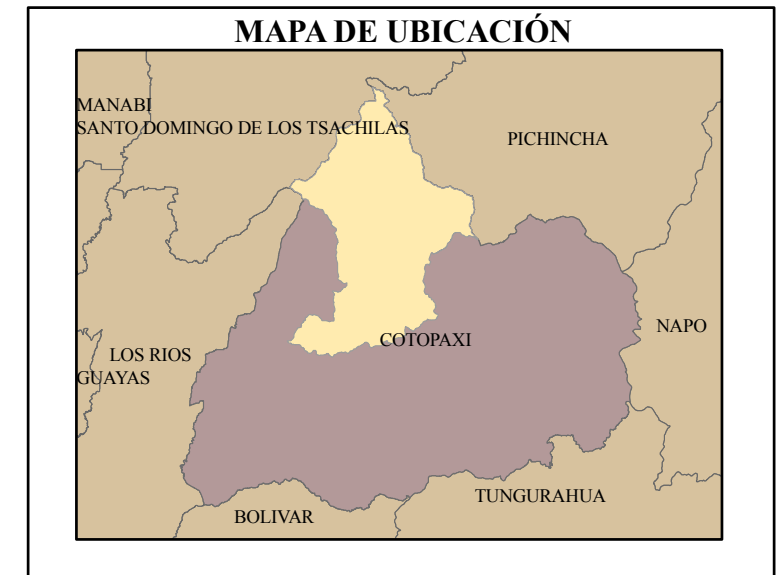

MAPA DE ECOSISTEMAS DEL CANTÓN SIGCHOS

 GOBIERNO AUTÓNOMO DESCENTRALIZADO MUNICIPAL DEL CANTÓN SIGCHOS		
ACTUALIZACIÓN DE PLAN DE DESARROLLO Y ORDENAMIENTO TERRITORIAL		
CONTENIDO: MAPA DE ECOSISTEMAS DEL CANTÓN SIGCHOS		
ELABORADO POR: Ing. Nadya Serrano	ESCALA DE TRABAJO: 1 : 50 000	FECHA DE ELABORACIÓN: MARZO 2015
PROYECCIÓN Y SISTEMA DE COORDENADAS: UTM, WGS84 Zona 17 Sur		FUENTE: MAE