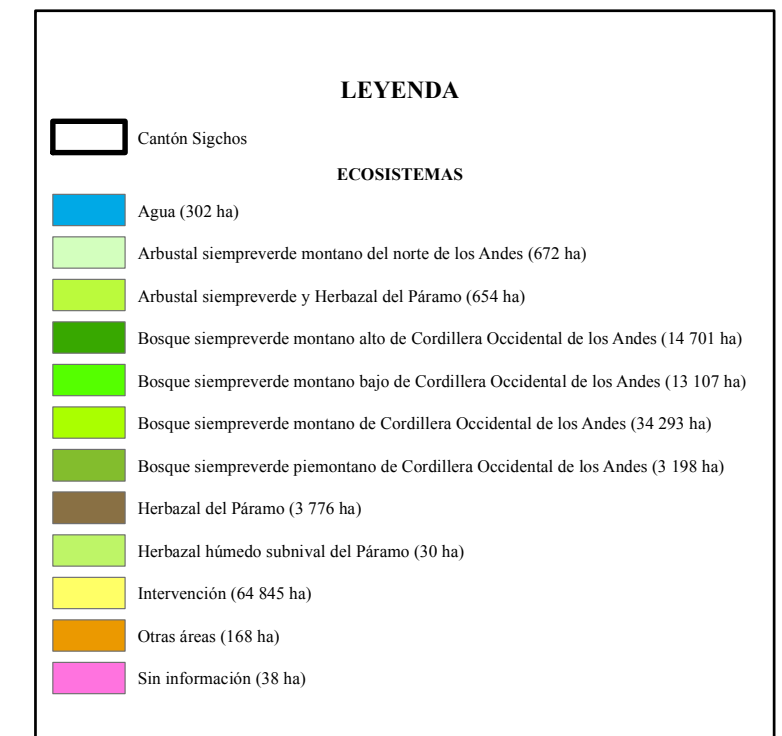

MAPA DE ECOSISTEMAS DEL CANTÓN SIGCHOS

 GOBIERNO AUTÓNOMO DESCENTRALIZADO MUNICIPAL DEL CANTÓN SIGCHOS		
ACTUALIZACIÓN DE PLAN DE DESARROLLO Y ORDENAMIENTO TERRITORIAL		
CONTENIDO: MAPA DE ECOSISTEMAS DEL CANTÓN SIGCHOS		
ELABORADO POR: Ing. Nadya Serrano	ESCALA DE TRABAJO: 1 : 50 000	FECHA DE ELABORACIÓN: MARZO 2015
PROYECCIÓN Y SISTEMA DE COORDENADAS: UTM, WGS84 Zona 17 Sur		FUENTE: MAE